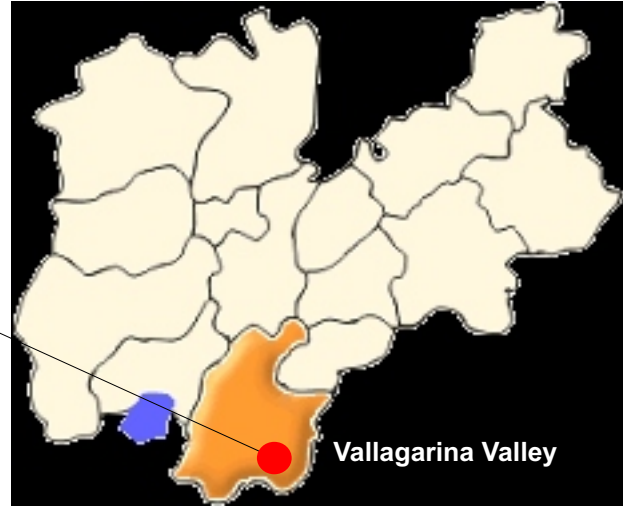

# LAGARIA

## TRENTINO ALTO ADIGE

K I L O M E T R E S  
0 30 60